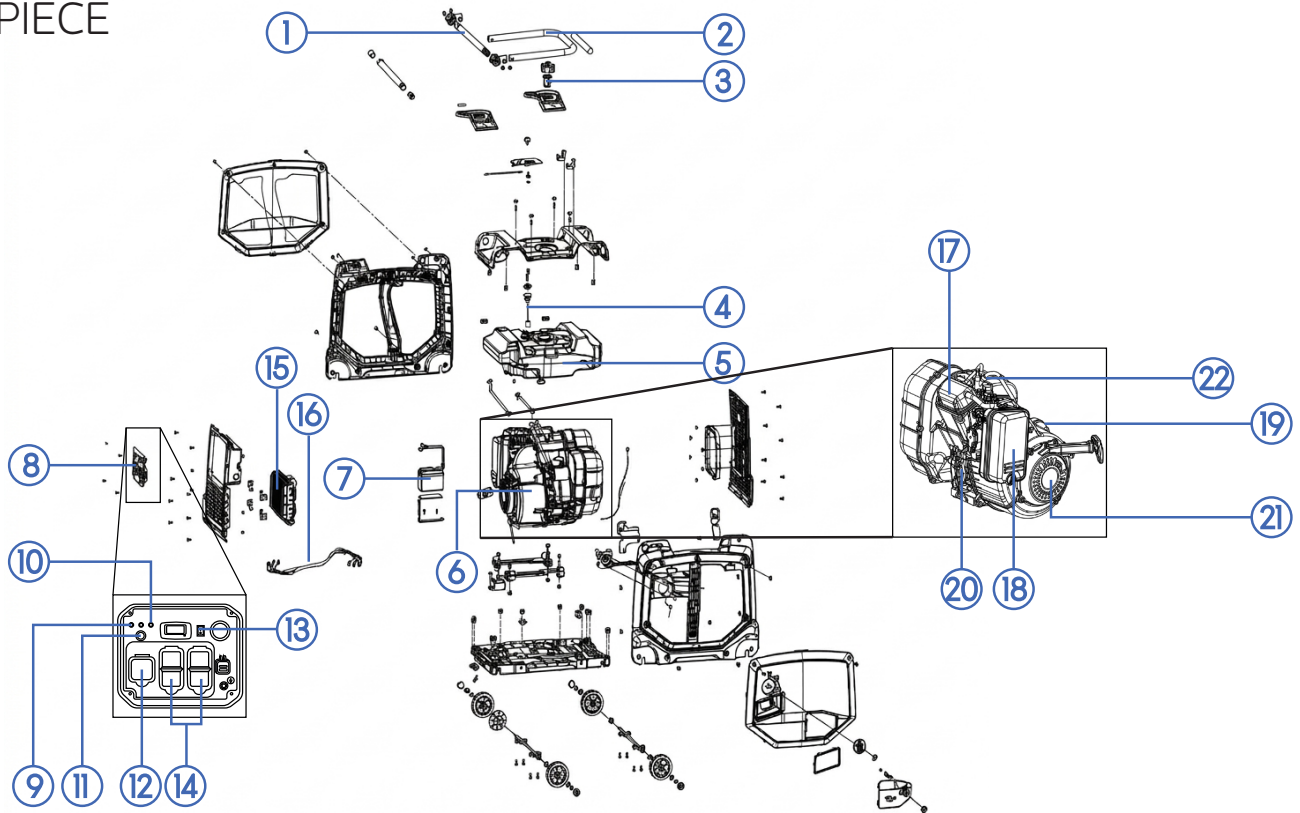

DESPIECE

TABLA DE ESPECIFICACIONES

POSICIÓN	REFACCIÓN	EWGINV-5K-GSL-M	MODELO
1	MANIJA FRONTAL	✓	R-EWG5I-MF
2	MANIJA TRASERA	✓	R-EWG5I-MT
3	FILTRO PARA TANQUE DE COMBUSTIBLE	✓	R-EWG5I-FILCOM
4	INDICADOR DE NIVEL DE COBUSTIBLE	✓	R-EWG30I-INDACE
5	TANQUE DE COMBUSTIBLE	✓	R-EWG5I-TANQCOM
6	MOTOR	✓	R-EWG5I-MOTOR
7	BATERÍA	✓	R-EWG5I-BATT
8	CONJUNTO DE PANEL FRONTAL	✓	R-EWG5I-PNLF
9	LUZ INDICADORA DE ACEITE	✓	R-EWG5I-OIL-LED
10	LUZ INDICADORA DE FALLA	✓	R-EWG5I-LED-FALLA
11	KLIXON	✓	R-EWG5I-KLX
12	TOMACORRIENTE 220V	✓	R-EWG10-CLAV
13	INTERRUPTOR	✓	R-EWG30I-INTERRUP
14	TOMACORRINETE 110V	✓	R-EWG18I-BCLABIJA
15	MODULO INVERSOR (AVR)	✓	R-EWG5I-AVR
16	ARNES PARA PANEL FRONTAL	✓	R-EWG5I-ARNES
17	CARBURADOR	✓	R-EWG5I-CARBU
18	FILTRO DE AIRE	✓	R-EWG5I-FLTAIRE
19	BOBINA DE ENCENDIDO	✓	R-EWG5I-BOBINA
20	MOTOR DE ARRANQUE	✓	R-EWG5I-MTRARR
21	SISTEMA DE ARRANQUE	✓	R-EWG5I-SISARR
22	BUJÍA	✓	R-EWG5I-BUJIA